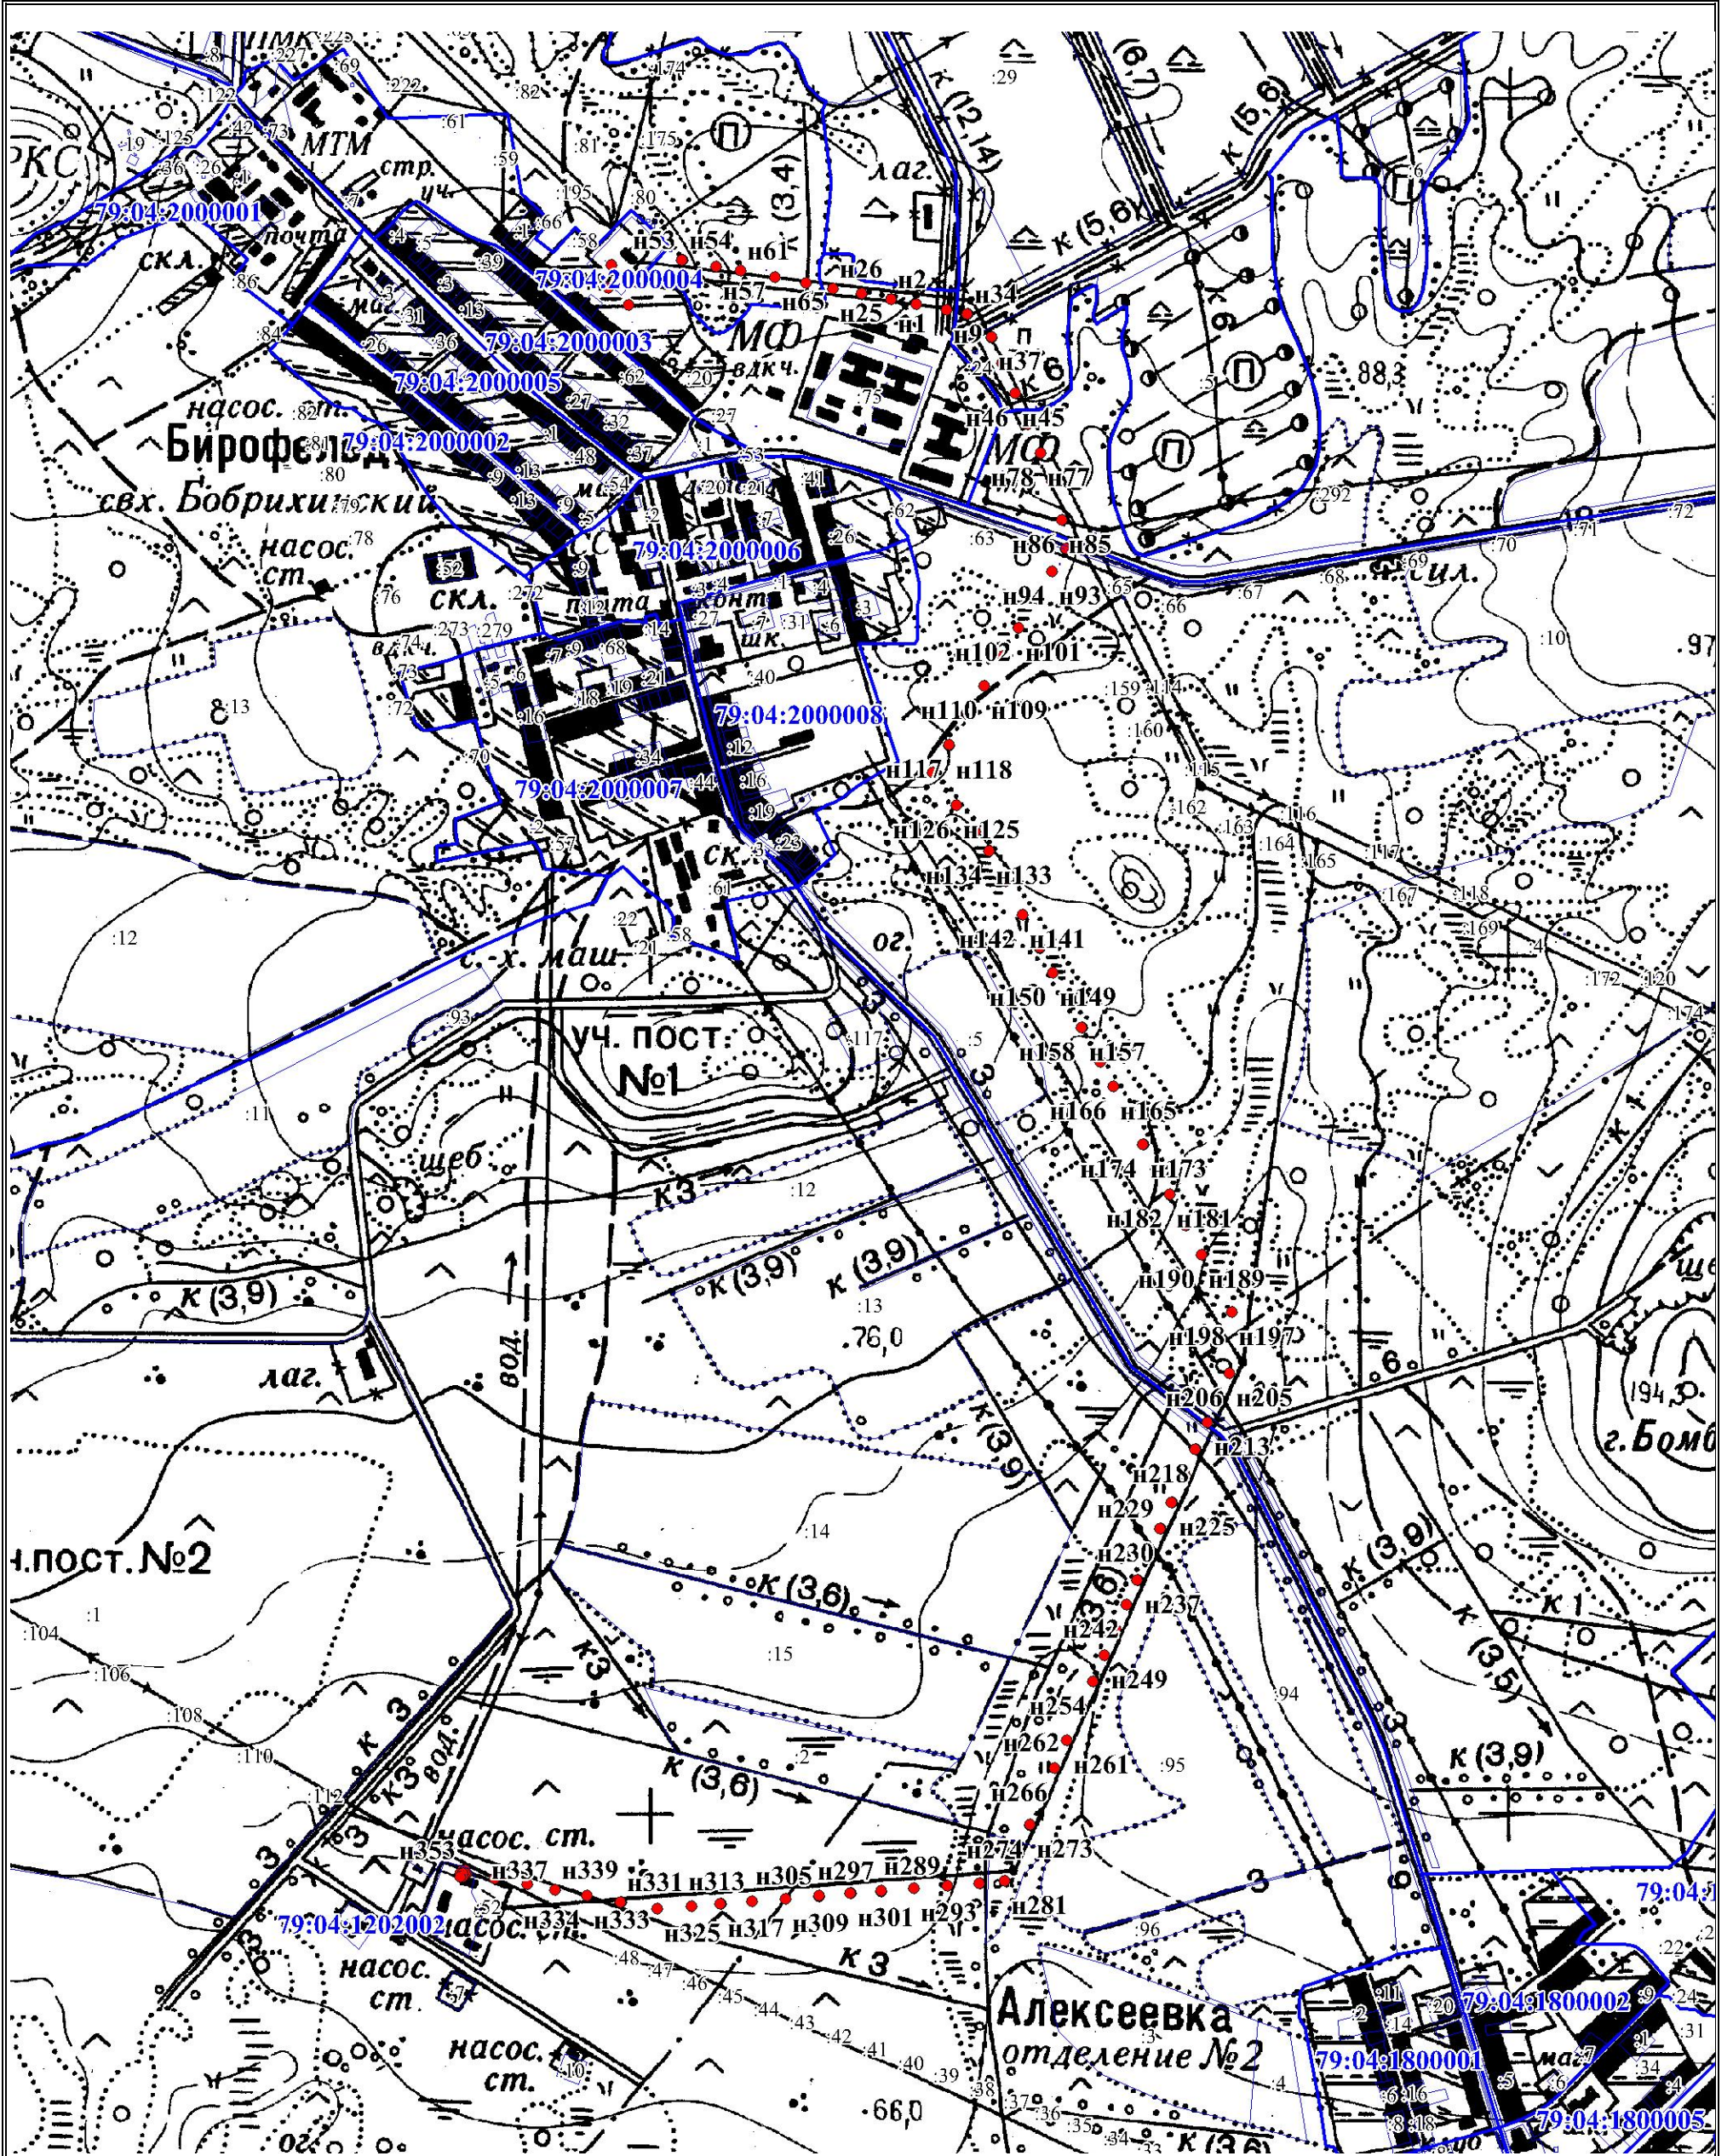

1. Условные обозначения:
2. н1 - характерные точки
   - границы земельных участков, содержащихся в ГКН
   - проектная граница публичная сервитута
3. 79:04:1202002 - номер кадастрового квартала