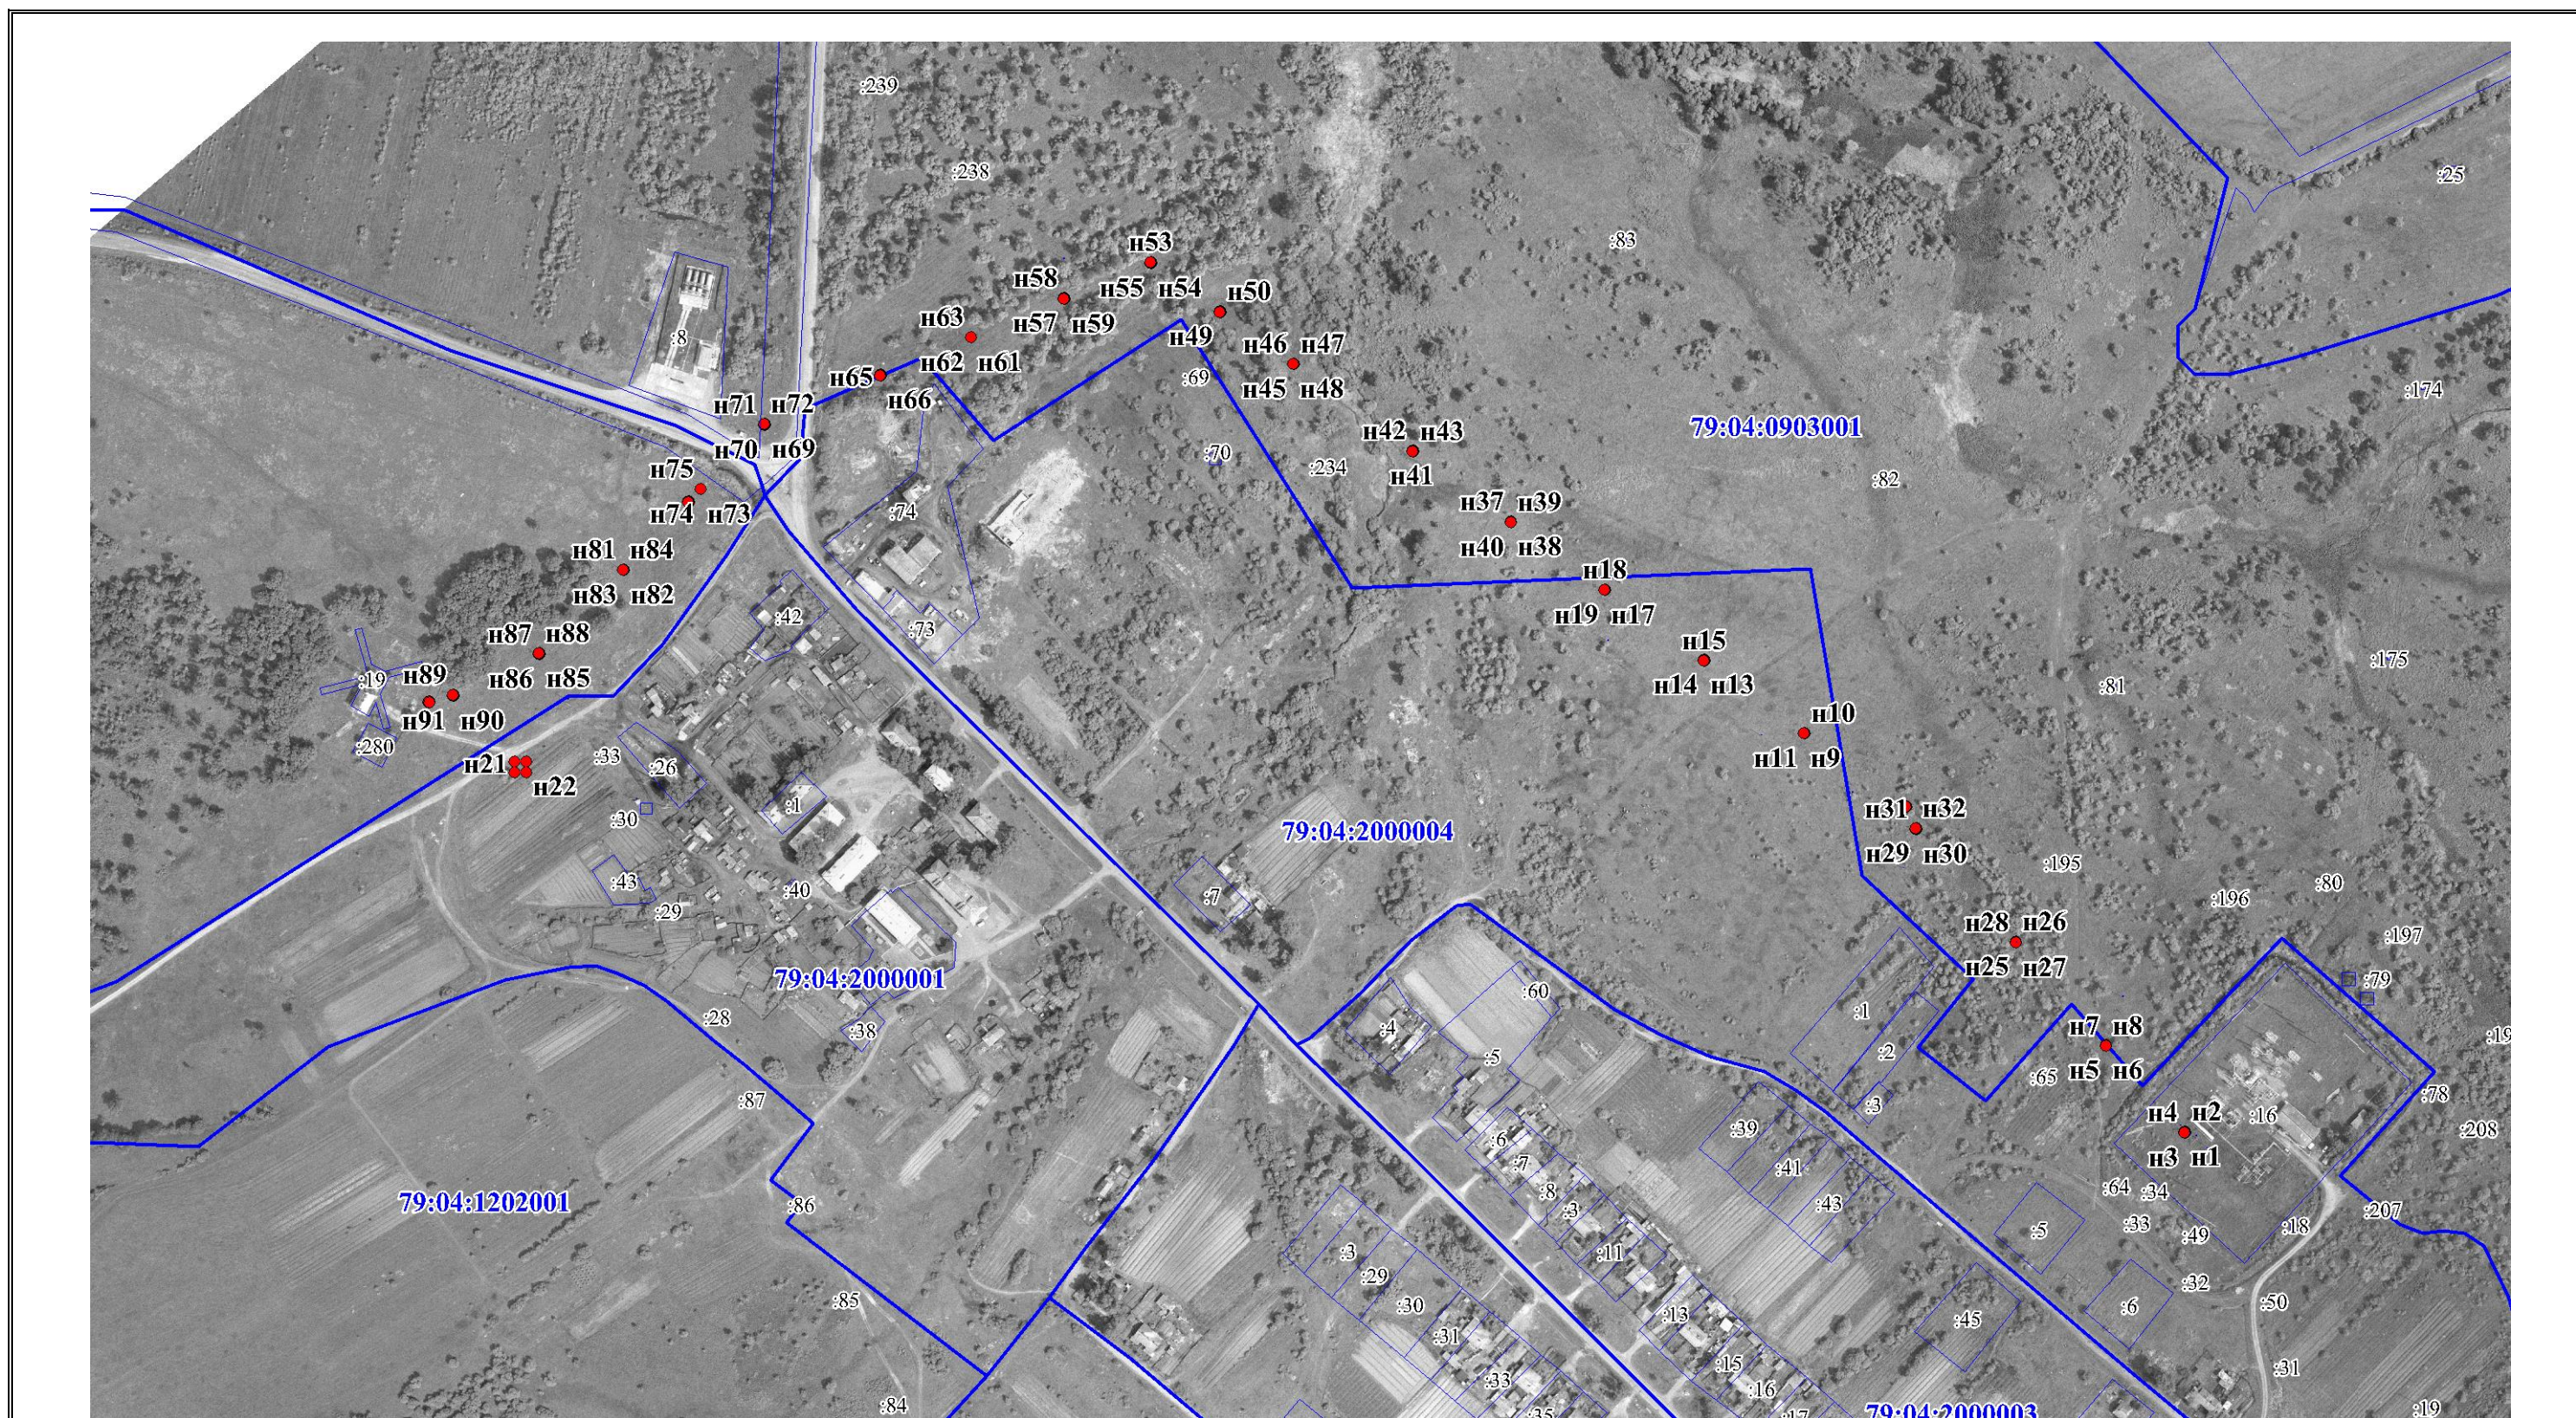

Масштаб 1:4 000

Условные обозначения:

- п1 - характерные точки
- - границы земельных участков, содержащихся в ГКН
- - проектная граница публичной сервитута
- 79:04:2000001 - номер кадастрового квартала