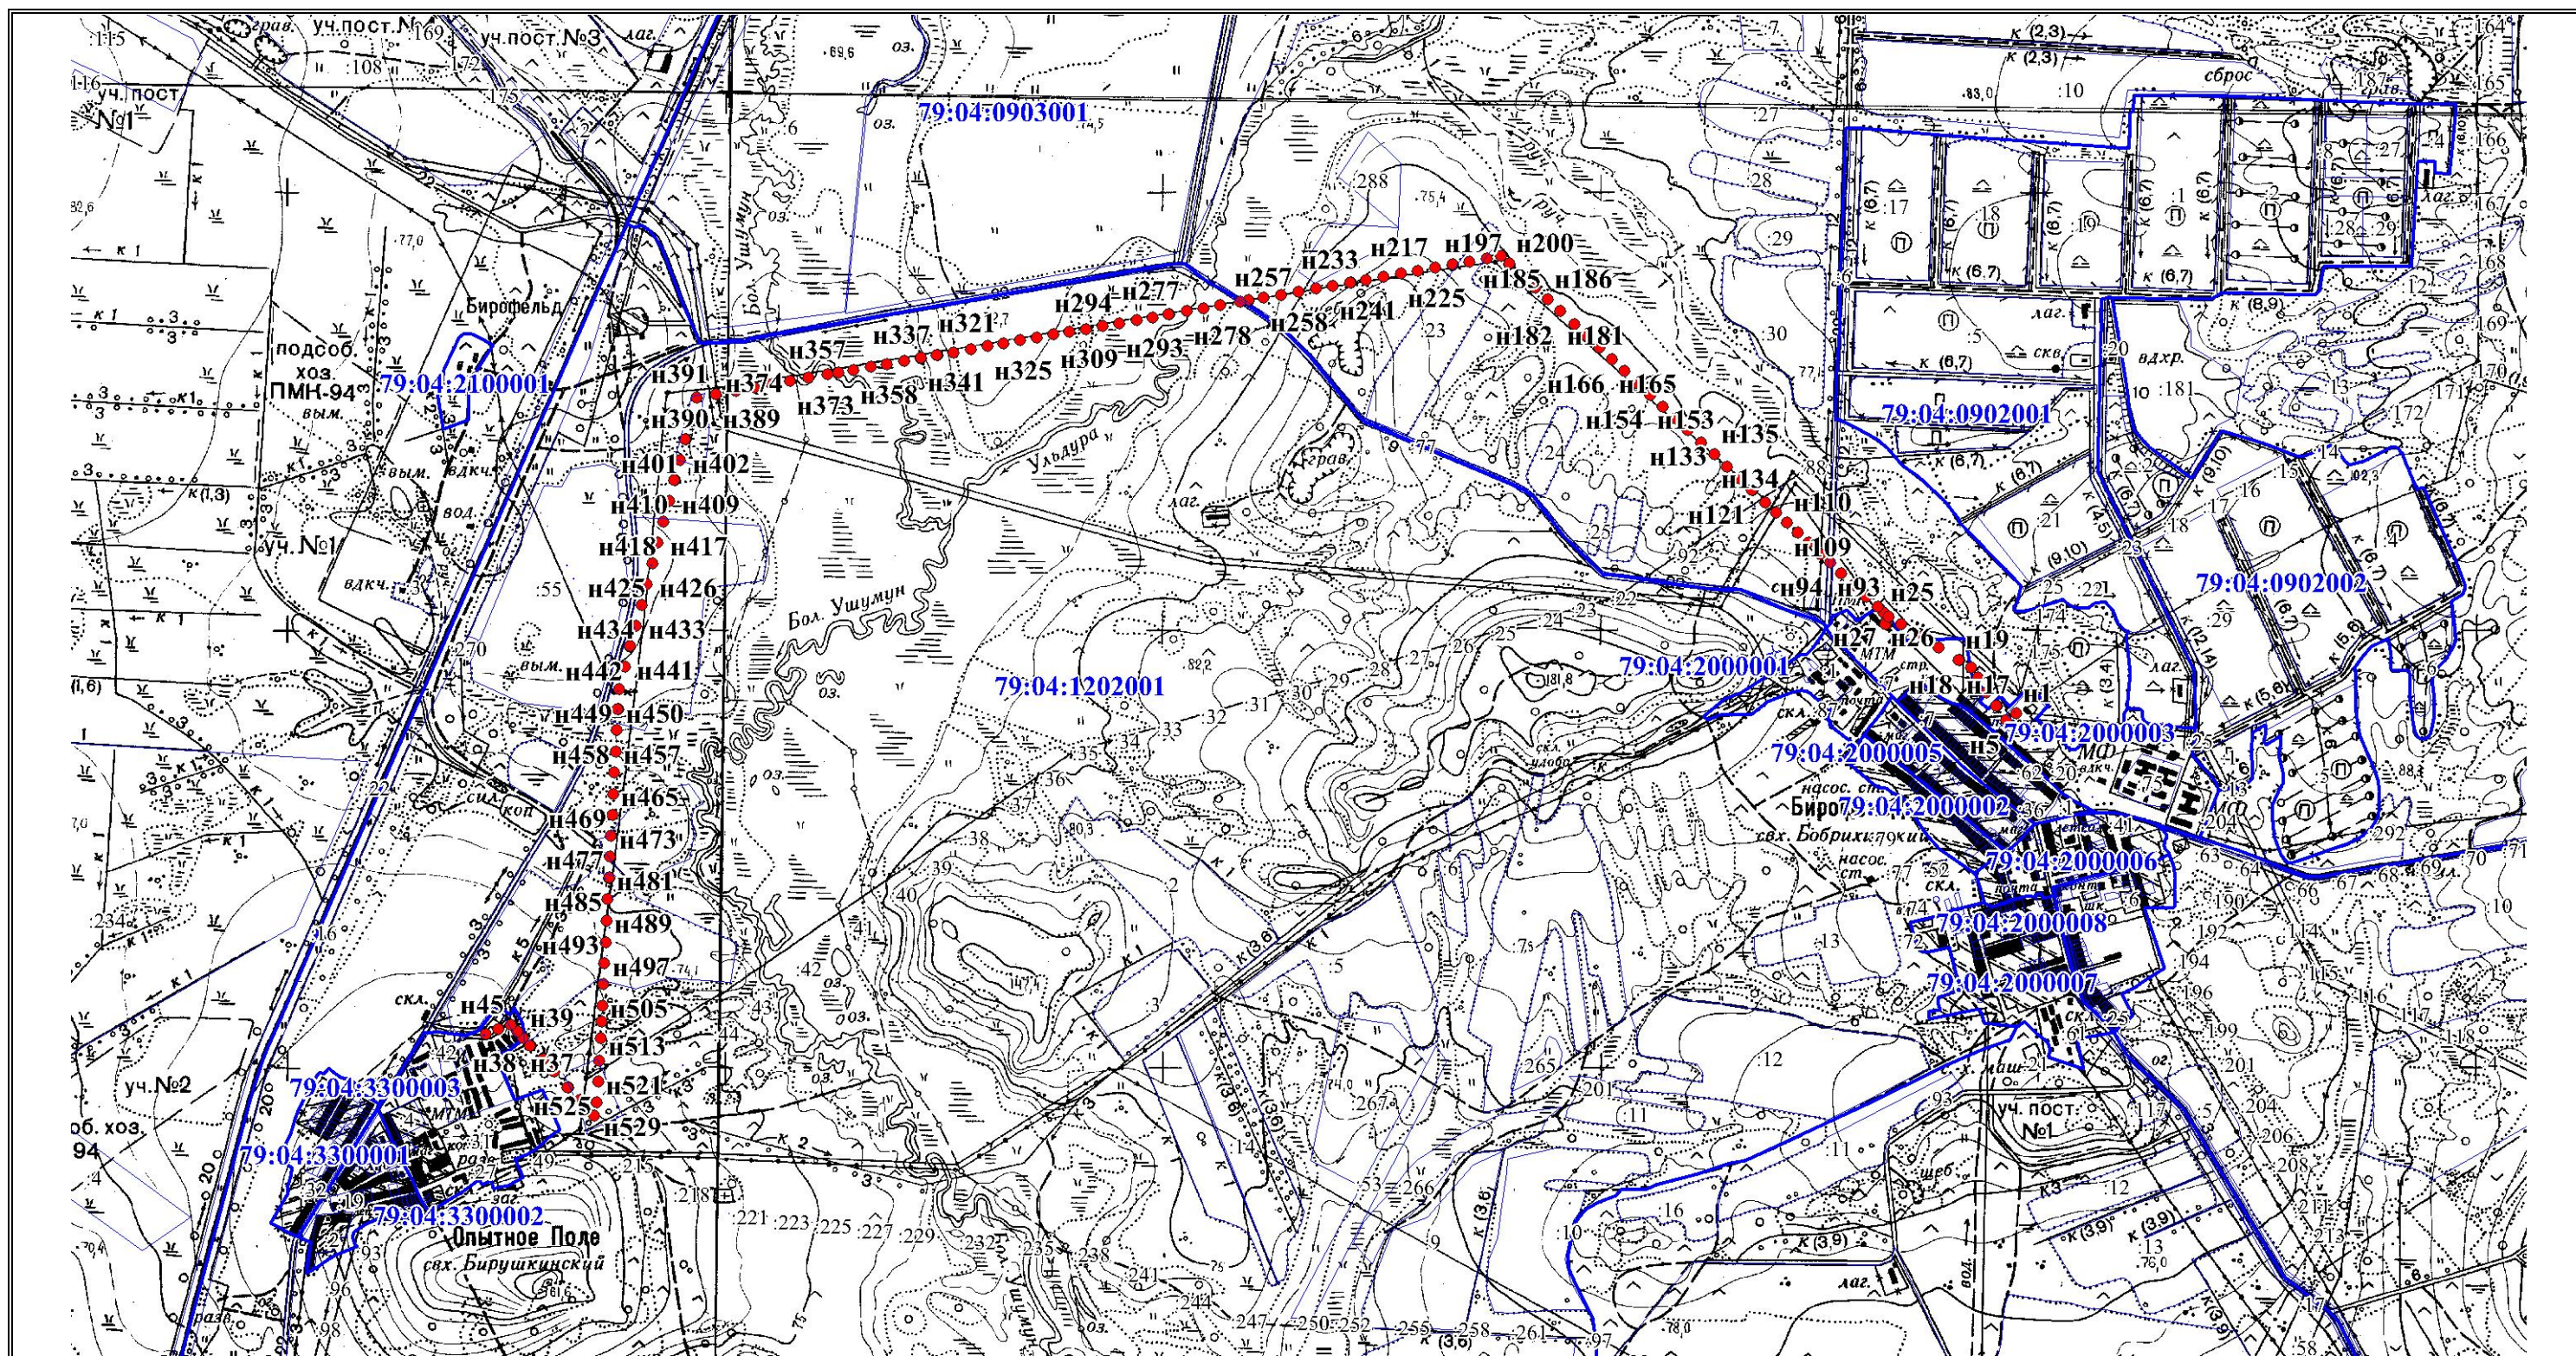

Масштаб 1:30 000

Условные обозначения:

- н1 - характерные точки
- - границы земельных участков, содержащихся в ГКН
- - проектная граница публичная сервитута

79:04:1202001 - номер кадастрового квартала