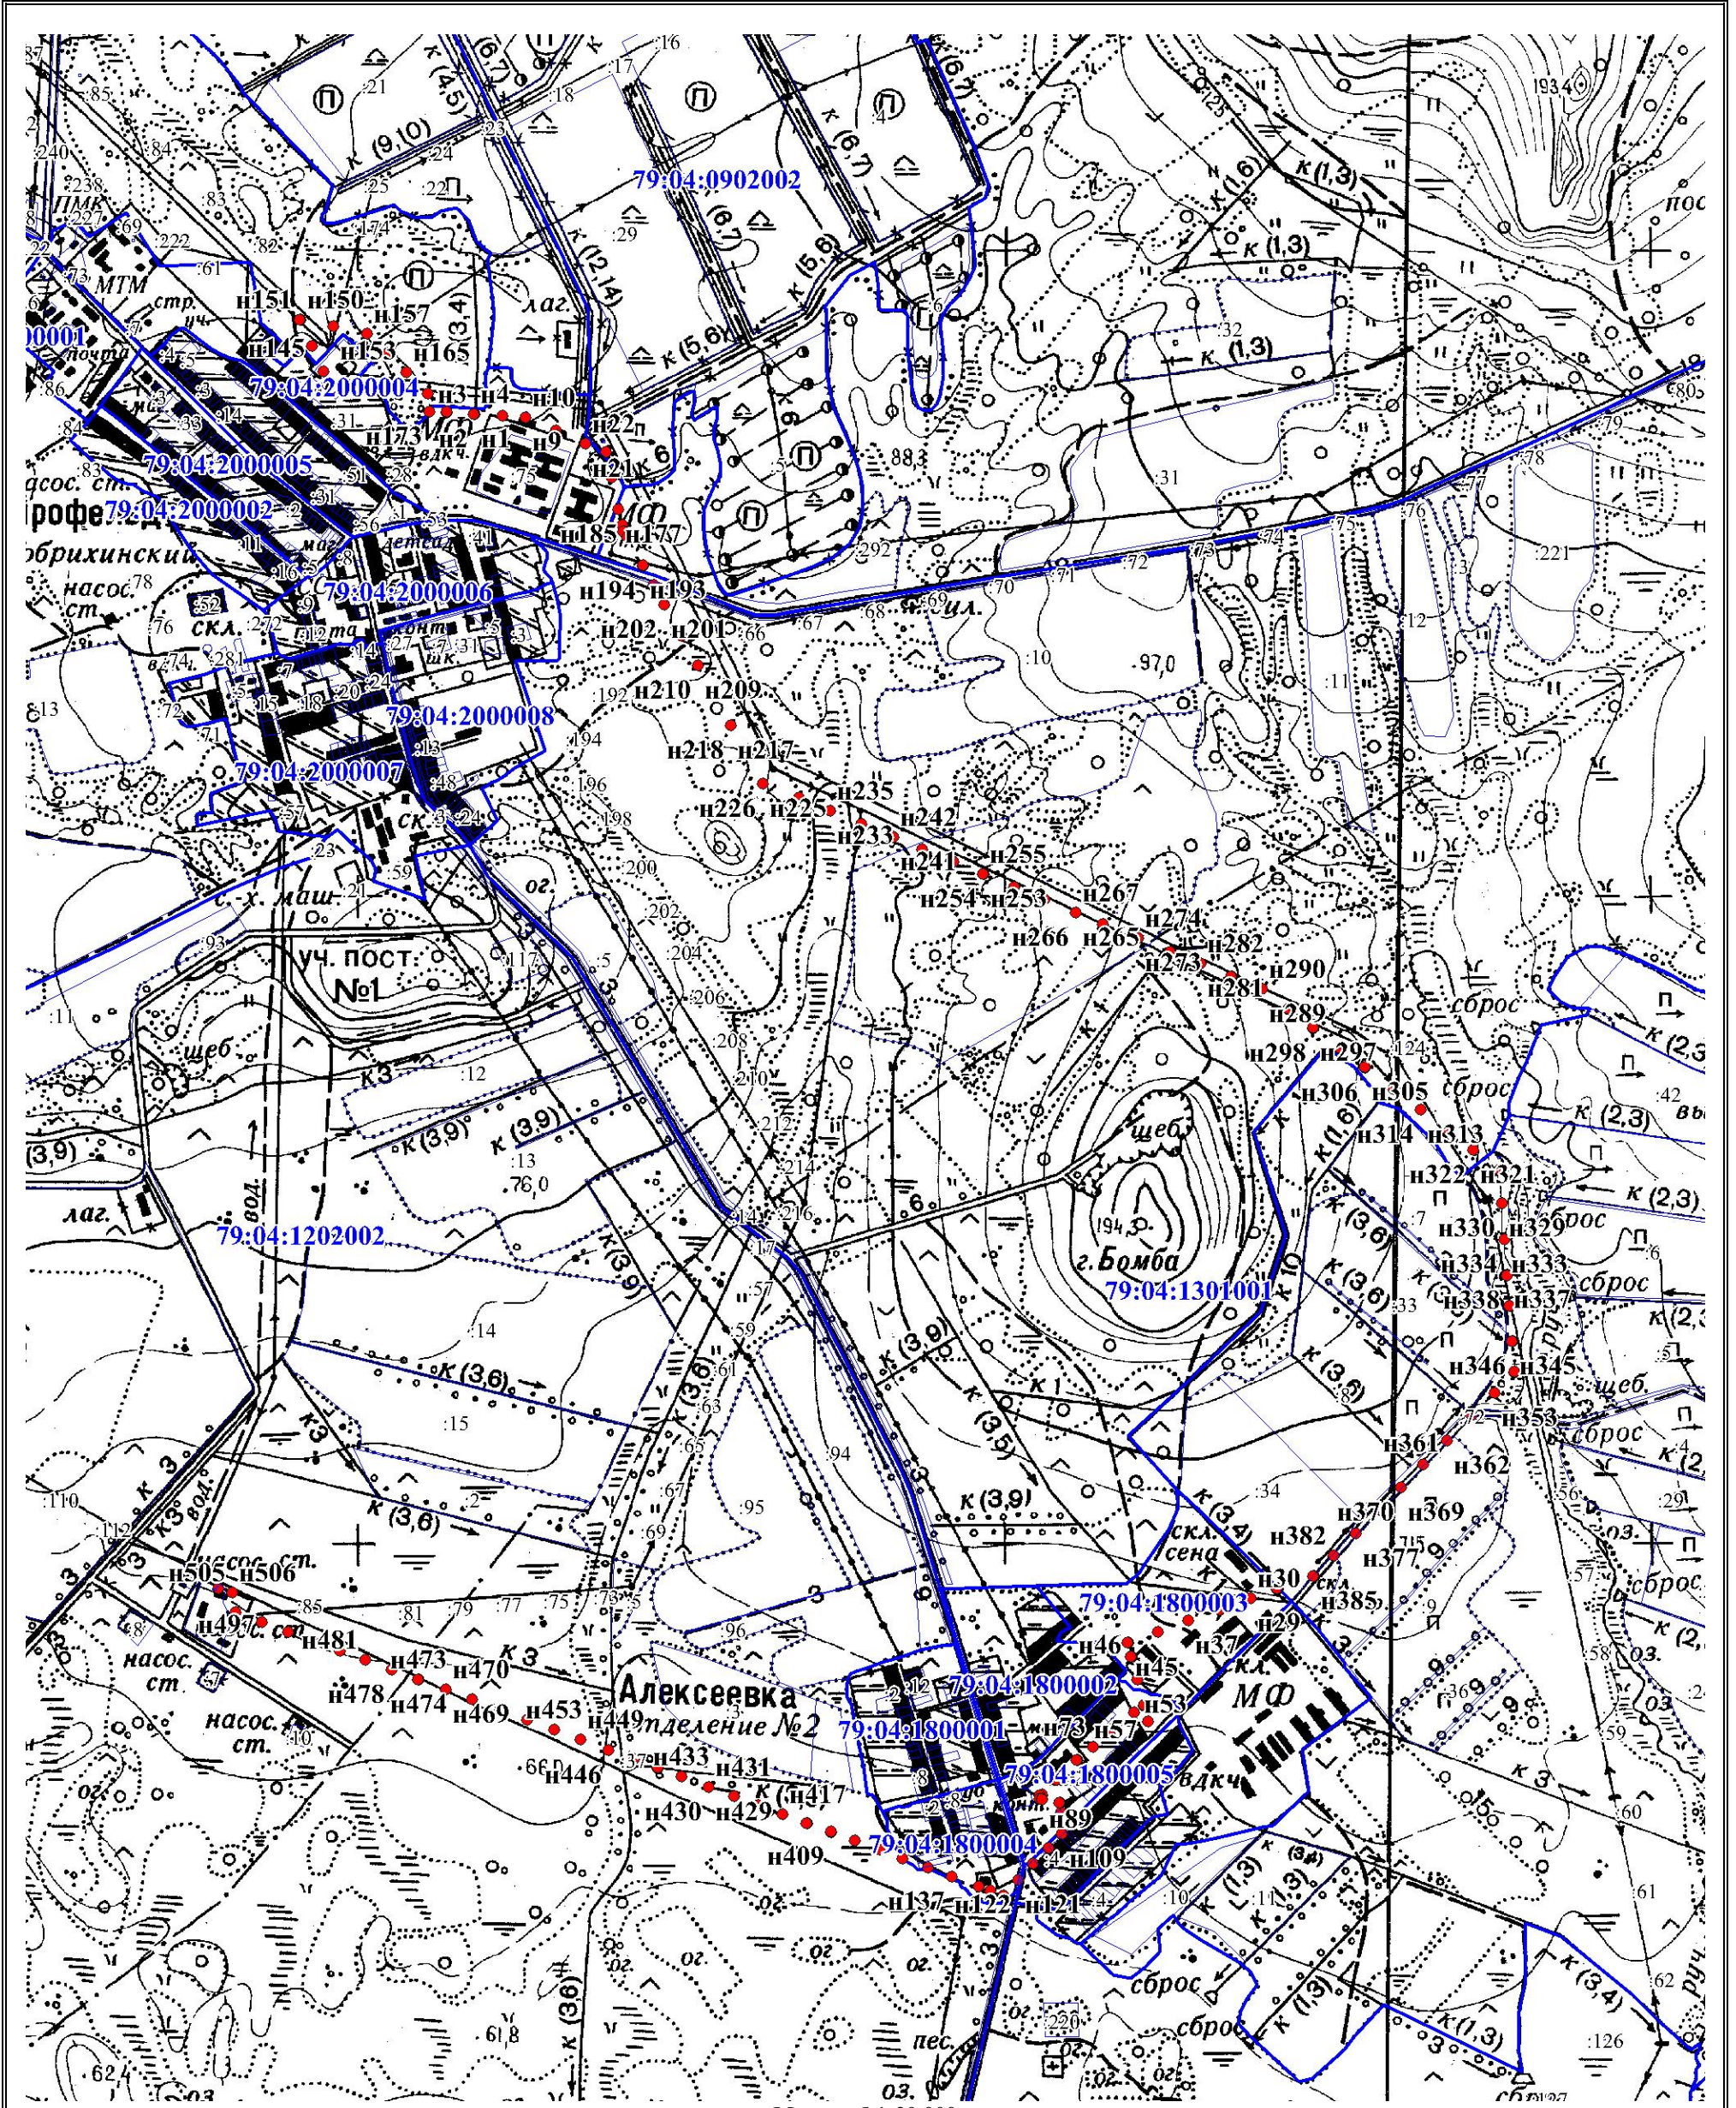

1. Условные обозначения:
2. н1 - характерные точки
   - - границы земельных участков, содержащихся в ГКН
   - - проектная граница публичная сервитута
3. 79:04:1202002 - номер кадастрового квартала